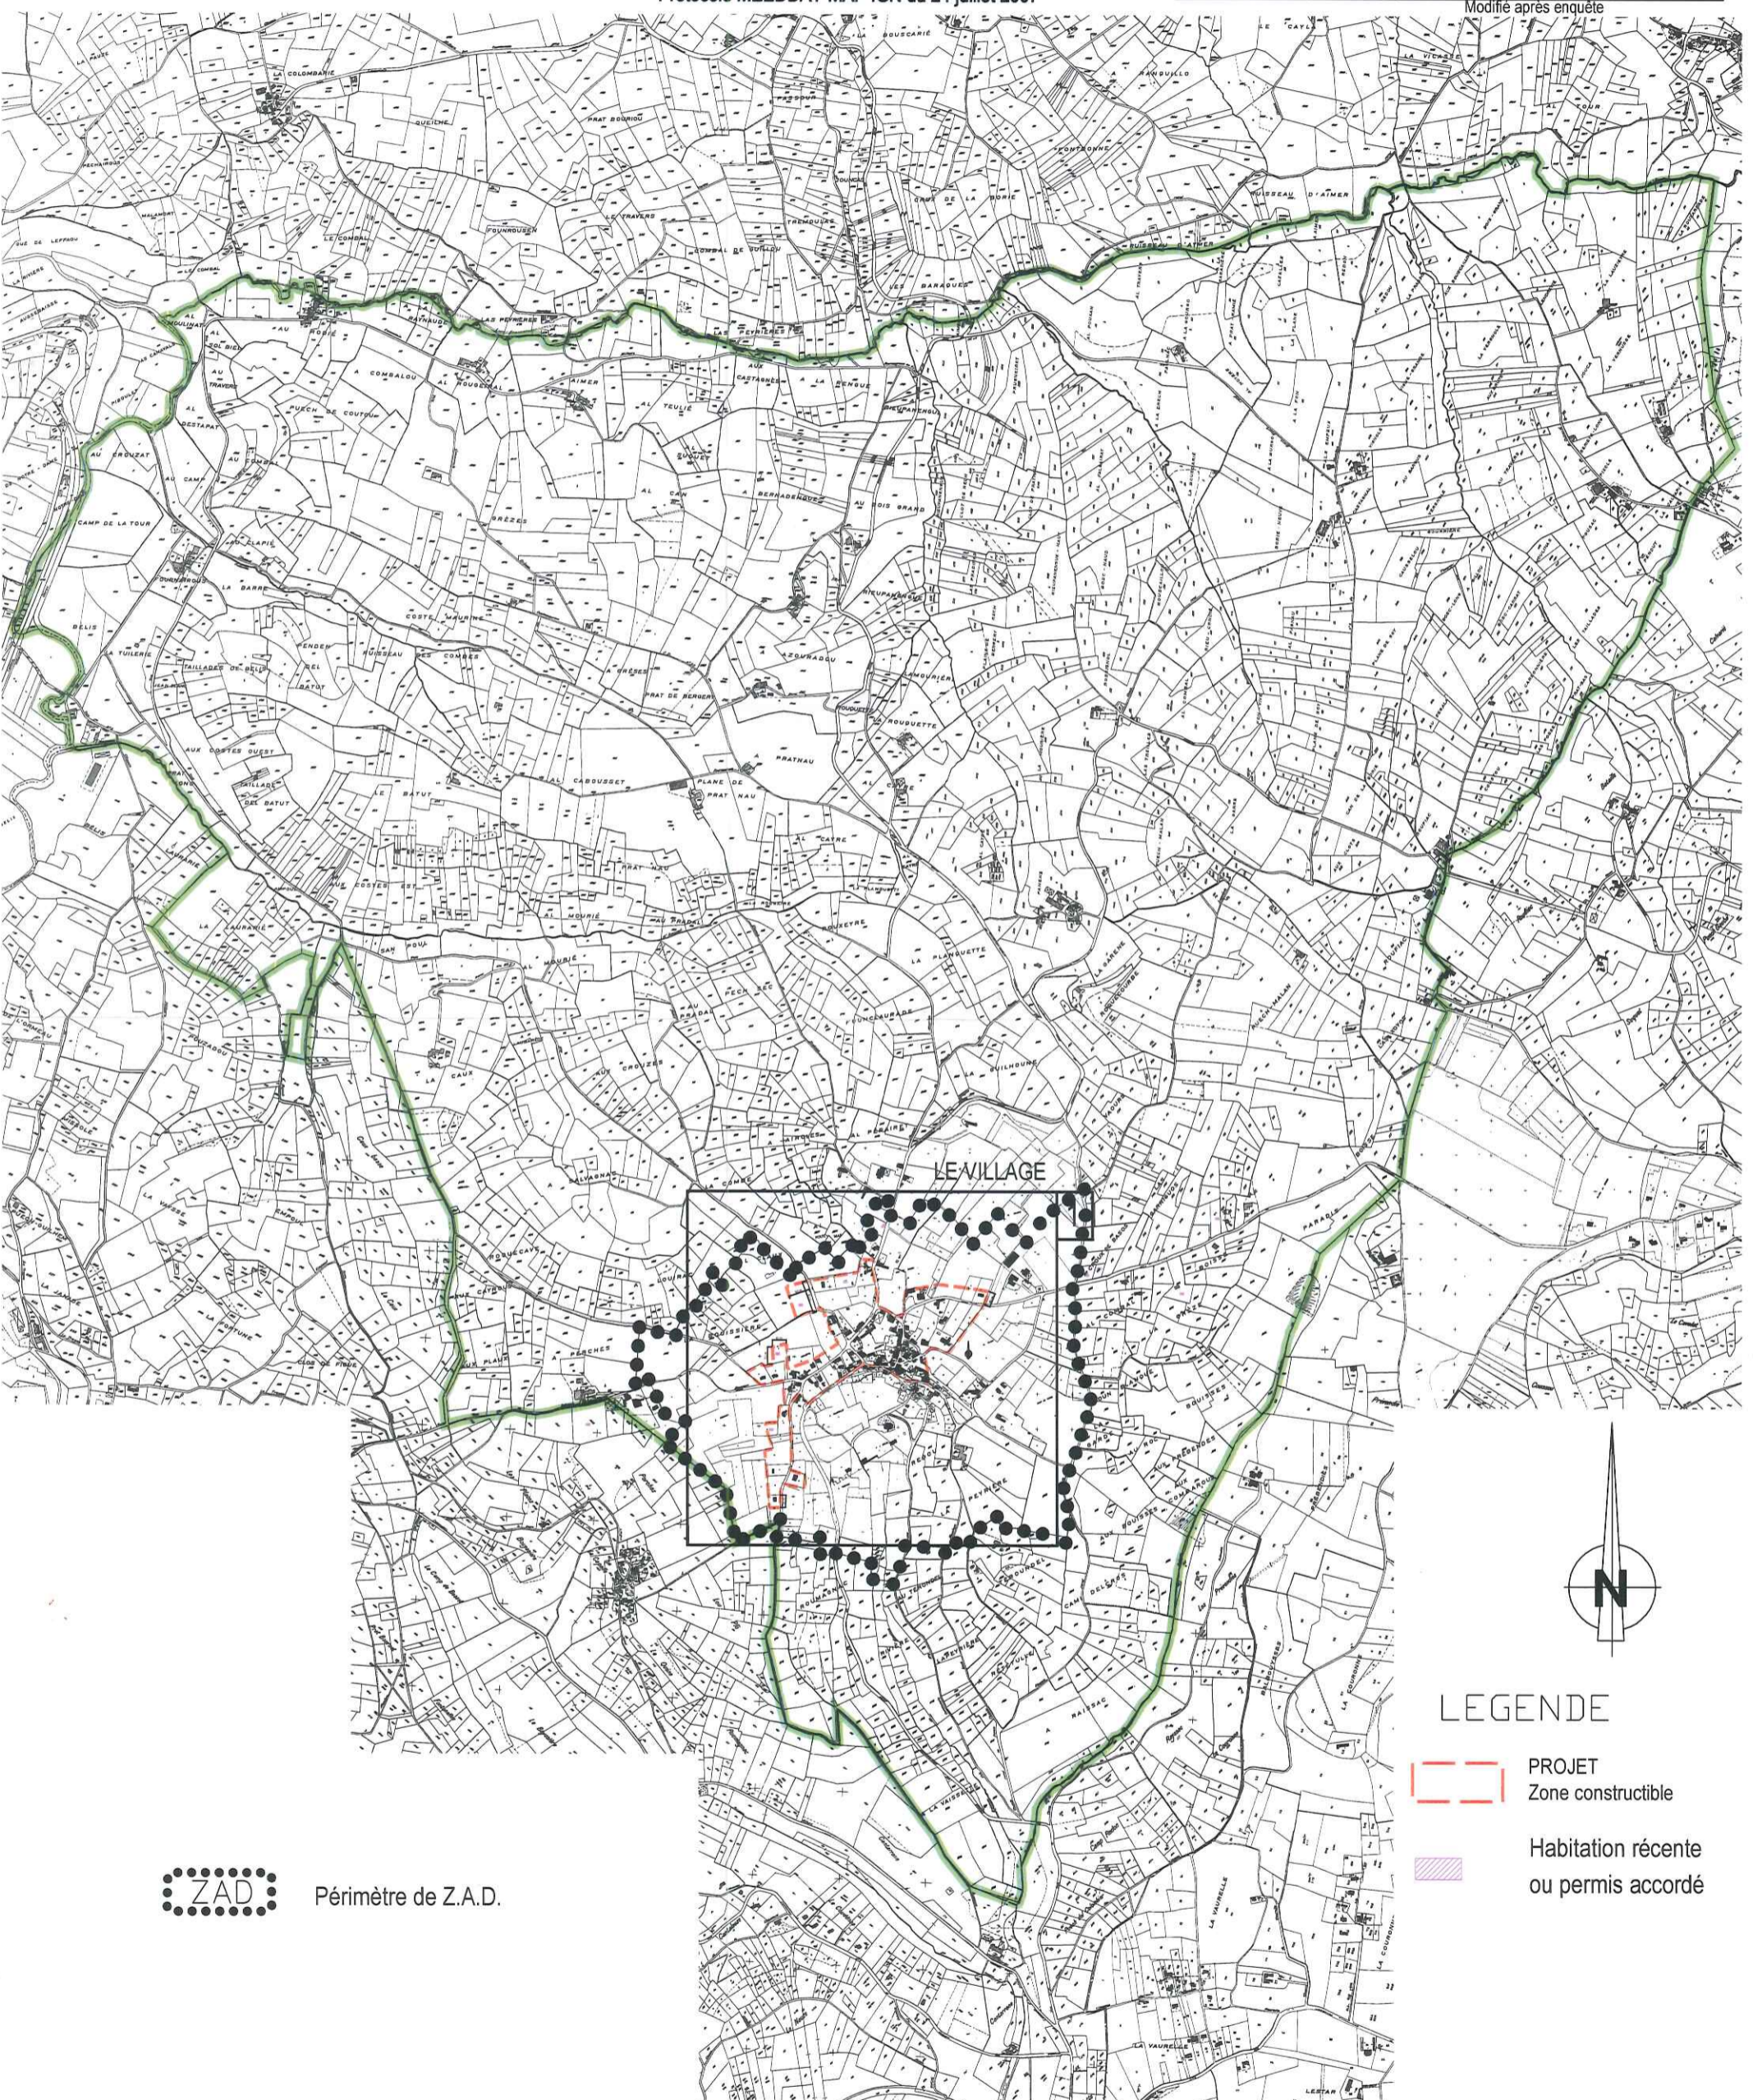

3.4 - ZAD créée le 02 septembre 1999

Bd Parcellaire® - © IGN Paris reproduction interdite
Protocole MEEDDAT-MAP IGN du 24 juillet 2007

Commune de MOUZIEYS-PANENS				
DDT81	SCADT	PADT/BP	LD-NL	191UR01ELZO
				Juillet 2010
Modifié après enquête				

Périmètre de Z.A.D.

LEGENDE

-  PROJET
Zone constructible
-  Habitation récente
ou permis accordé