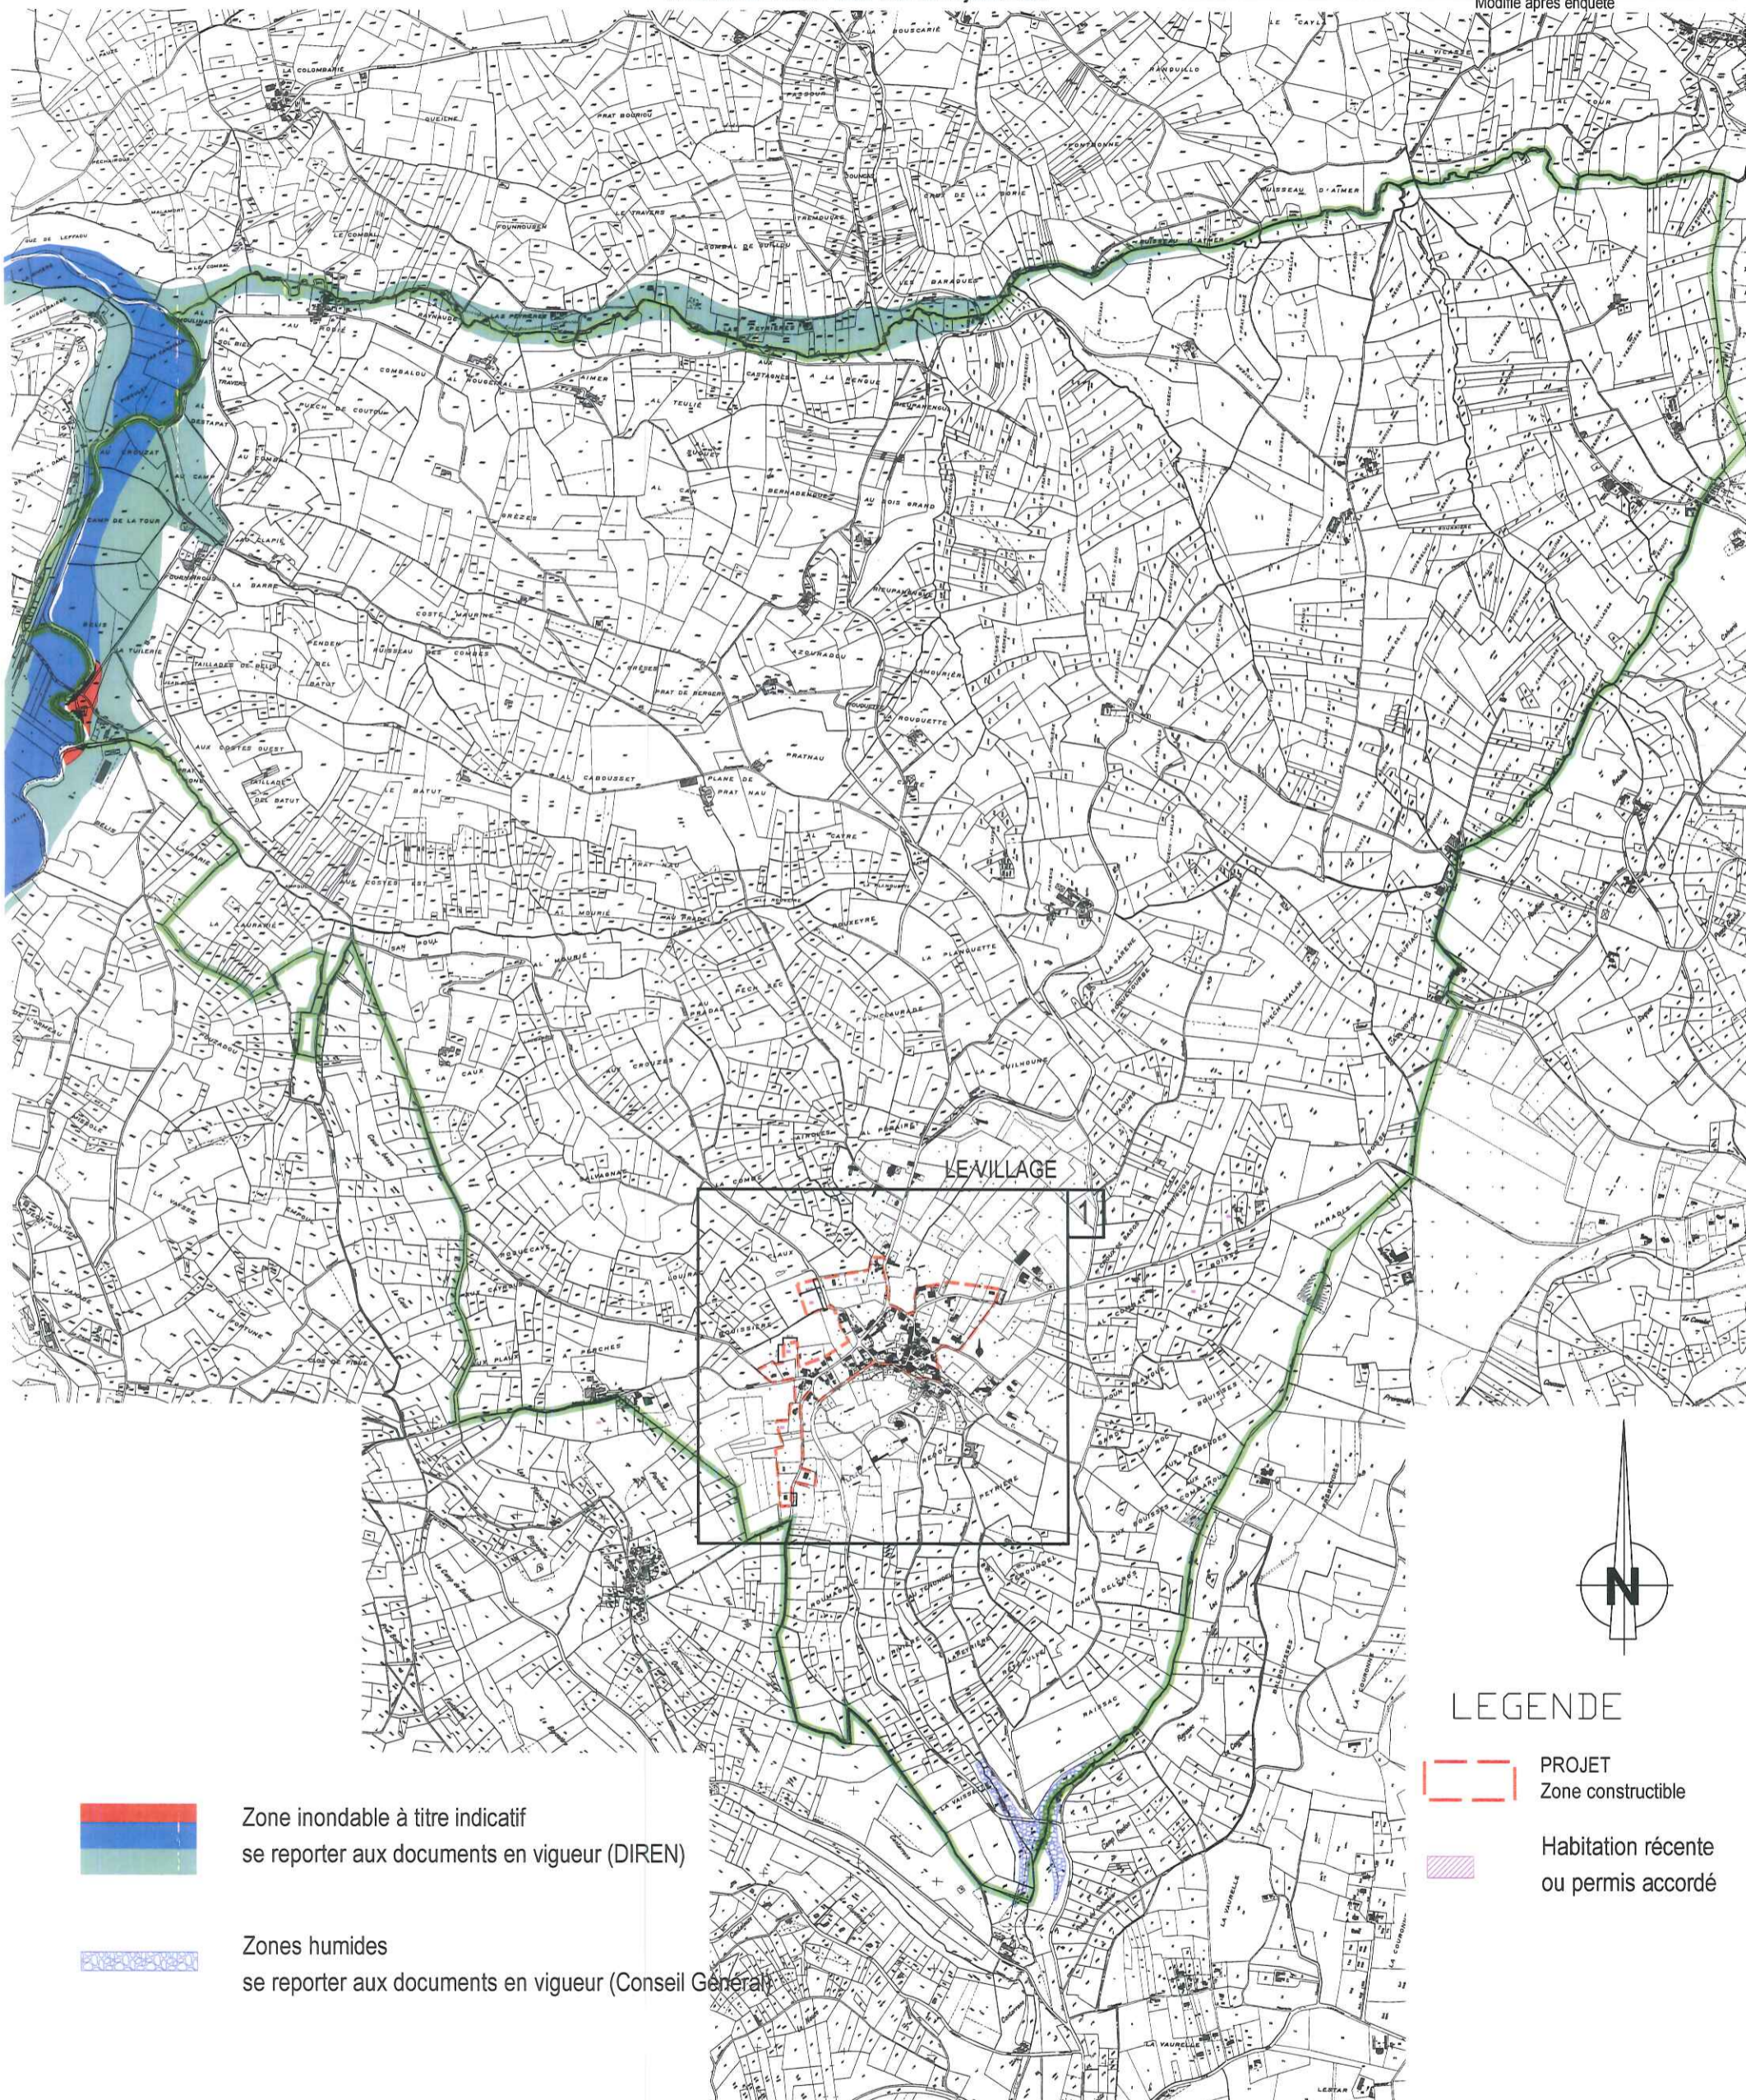

# 3.3 - Contraintes environnementales

Bd Parcellaire® - © IGN Paris reproduction interdite  
 Protocole MEEDDAT-MAP IGN du 24 juillet 2007

Commune de MOUZIEYS-PANENS  
 DDT81 | SCADT | PADT/BP | LD-NL | 191UR01ELZO | Juillet 2010  
 Modifié après enquête

Zone inondable à titre indicatif  
 se reporter aux documents en vigueur (DIREN)

Zones humides  
 se reporter aux documents en vigueur (Conseil Général)

## LEGENDE

PROJET  
 Zone constructible

Habitation récente  
 ou permis accordé